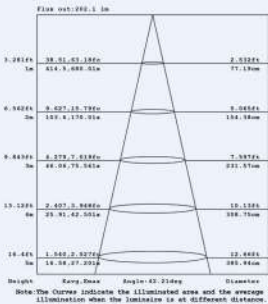

RÉFÉRENCES

RÉFÉRENCES	DÉSIGNATIONS
DLIG176WB	Downlight 17W 6" IP44 3000K Blanc 1500 lm
DLIG176NB	Downlight 17W 6" IP44 4000K Blanc 1600 lm

SPÉCIFICATIONS TECHNIQUES

Dimensions	Φ174*78.5mm
Cut Out	145-155 mm
Poids	0,20 kg
Tension	AC 110-240V 50/60Hz
Facteur de puissance	>0,93
Puissance	17 Watts
Angle de diffusion	90°
Température de fonctionnement	-20°C~+40°C
Température de couleur	3000K / 4000K
Flux lumineux	1500 lm / 1600 lm
Rendement lm/W	94 lm/W
Indice de rendu des couleurs	>80
IP & IK	IP44 & IK02
Durée de vie	45 000 heures L70 B50 à 30°C

DIAGRAMMES

4000K / 90°

4000K / 90°

PACKAGING

17 Watts
40 pcs/carton
poids total : 12,3 kg