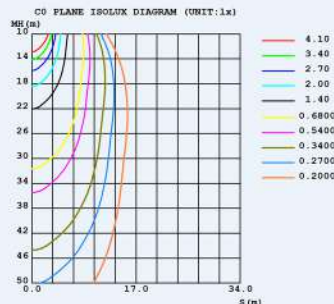

GAMME DOWNLIGHT 17 W

DOWNLIGHT 17 W :

- Gamme Downlight destinée : Aux bureaux, aux communs, aux couloirs, salles de bain, cuisines, vestiaires. Cette gamme abordable, véritable couteau suisse de l'éclairage économique, dispose d'une efficacité lumineuse singulière dans sa catégorie. Elle vous éclairera durant plus de 45 000h en abaissant la signature carbone d'un équipement équivalent 77%.
- Système de pose rapide.
- Option Triac

RÉFÉRENCES

RÉFÉRENCES	DÉSIGNATIONS
DLIG176WB	Downlight 17W 6" IP44 3000K Blanc 1500 lm
DLIG176NB	Downlight 17W 6" IP44 4000K Blanc 1600 lm

SPÉCIFICATIONS TECHNIQUES

Dimensions	Φ174*78.5mm
Cut Out	145-155 mm
Poids	0,20 kg
Tension	AC 110-240V 50/60Hz
Facteur de puissance	>0,93
Puissance	17 Watts
Angle de diffusion	90°
Température de fonctionnement	-20°C~+40°C
Température de couleur	3000K / 4000K
Flux lumineux	1500 lm / 1600 lm
Rendement lm/W	94 lm/W
Indice de rendu des couleurs	>80
IP & IK	IP44 & IK02
Durée de vie	45 000 heures L70 B50 à 30°C

DIAGRAMMES

4000K / 90°

4000K / 90°

PACKAGING

17 Watts
40 pcs/carton
poids total : 12,3 kg