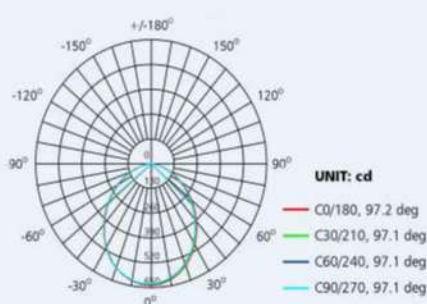

RÉFÉRENCES

RÉFÉRENCES	DÉSIGNATIONS
DLIG176WB	Downlight 17W 6" IP44 3000K Blanc 1500 lm
DLIG176NB	Downlight 17W 6" IP44 4000K Blanc 1600 lm

SPÉCIFICATIONS TECHNIQUES

Dimensions	Φ174*78.5mm
Cut Out	145-155 mm
Poids	0,20 kg
Tension	AC 110-240V 50/60Hz
Facteur de puissance	>0,93
Puissance	17 Watts
Angle de diffusion	90°
Température de fonctionnement	-20°C~+40°C
Température de couleur	3000K / 4000K
Flux lumineux	1500 lm / 1600 lm
Rendement lm/W	94 lm/W
Indice de rendu des couleurs	>80
IP & IK	IP44 & IK02
Durée de vie	45 000 heures L70 B50 à 30°C

DIAGRAMMES

4000K / 90°

4000K / 90°

PACKAGING

17 Watts
40 pcs/carton
poids total : 12,3 kg