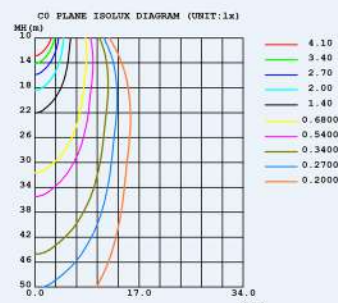

RÉFÉRENCES

RÉFÉRENCES	DÉSIGNATIONS
DLIG258WB	Downlight 25W 8" IP44 3000K Blanc 2197 lm
DLIG258NB	Downlight 25W 8" IP44 4000K Blanc 2415 lm

SPÉCIFICATIONS TECHNIQUES

Dimensions	D.244 mm / H. 94,5 mm
Cut Out	195-210 mm
Poids	0,6 kg
Tension	AC 110-240V 50/60Hz
Facteur de puissance	>0,93
Puissance	25 Watts
Angle de diffusion	90°
Température de fonctionnement	-20°C~+40°C
Température de couleur	3000K / 4000K
Flux lumineux	2197 lm / 2415 lm
Rendement lm/W	94 lm/W
Indice de rendu des couleurs	>80
IP & IK	IP44 & IK02
Durée de vie	45 000 heures L70 B50 à 30°C

DIAGRAMMES

4000K / 90°

4000K / 90°

PACKAGING

25 Watts
20 pcs/carton
poids total : 11.6 kg