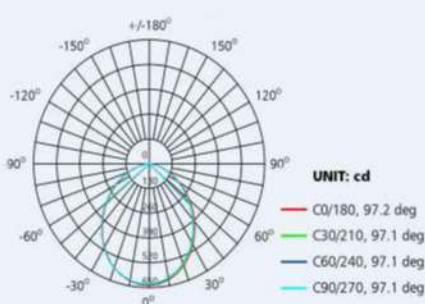

DIAGRAMMES

4000K / 90°