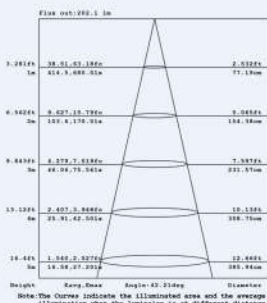

RÉFÉRENCES

RÉFÉRENCES	DÉSIGNATIONS
DLIG258WB	Downlight 25W 8" IP44 3000K Blanc 2197 lm
DLIG258NB	Downlight 25W 8" IP44 4000K Blanc 2415 lm

SPÉCIFICATIONS TECHNIQUES

Dimensions	D.244 mm / H. 94,5 mm
Cut Out	195-210 mm
Poids	0,6 kg
Tension	AC 110-240V 50/60Hz
Facteur de puissance	>0,93
Puissance	25 Watts
Angle de diffusion	90°
Température de fonctionnement	-20°C~+40°C
Température de couleur	3000K / 4000K
Flux lumineux	2197 lm / 2415 lm
Rendement lm/W	94 lm/W
Indice de rendu des couleurs	>80
IP & IK	IP44 & IK02
Durée de vie	45 000 heures L70 B50 à 30°C

DIAGRAMMES

4000K / 90°

4000K / 90°

PACKAGING

25 Watts
20 pcs/carton
poids total : 11.6 kg