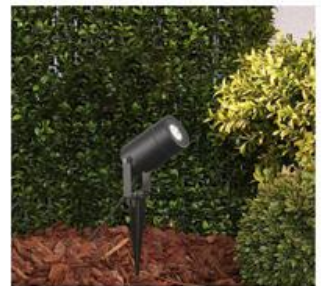

## SPOT SUR PIQUET LED

### Projecteur piquet slim LED

230V GU10

NOIR IP65

Ref : 70283

## CARACTÉRISTIQUES TECHNIQUES

<b>Finition extérieure</b>	Noir	<b>Matériaux</b>	Aluminium + Verre + PC
<b>Source lumineuse</b>	Sans	<b>Certification</b>	CE / ROHS
<b>Puissance absorbée</b>	jusqu'à 1 x 7W LED max (ou 1 x 35W max)	<b>Protection IP</b>	65
<b>Orientable</b>	Oui	<b>Protection IK</b>	09
<b>Dimensions (Ø x H)</b>	Ø65 x 105 mm	<b>Inclus</b>	Piquet de fixation
<b>Longueur du câble</b>	1m / 3G 1.0 mm <sup>2</sup>	<b>Compatible avec</b>	GU10 (60mm Max) non fournie
<b>Caractéristiques</b>	Classe I	<b>Poids Net</b>	0,404Kg
<b>Tension</b>	100/240V AC	<b>Emballage</b>	Boite