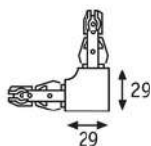

SUSPENSION LED

URail - Connecteur pièce en L

230V - 2 mètres

Noir mat

(mm)

Ref : 96906

CARACTÉRISTIQUES TECHNIQUES

Dimensions

Dimensions (Hauteur x Largeur x Profondeur)	H: 18 x B: 62 x T: 62mm
Longueur utile	29mm

Lampeneigenschaften FR

Technologie	Accessoires sans ampoule
Puissance max.	max. 1,000W

Apparence et matériau

Couleur	Noir mat
Matériau	Métal, Matière plastique